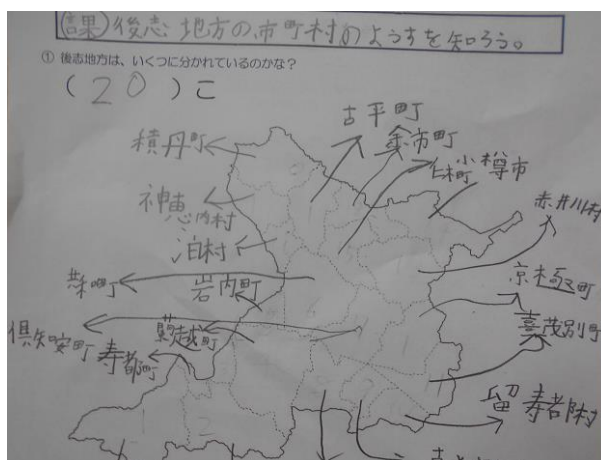

周りの市町村を調べよう(4年生 総合的な学習の時間)

4年生の総合的な学習の時間のようすです。
今日から周辺の市町村について調べる
学習が始まりました。

まずは後志管内の白地図に
地名を書く学習を行いました。
タブレットを使いながら後志管内には
20の市町村があることを学びました。

④ 後志地方の、市町村のようすを知ろう。	
① どの市町村に、どんなものがあるのかな。	
例 岩内町	<ul style="list-style-type: none"> 岩内町長は、木村清彦(きむらきよひこ)さん。 一山本というおすもうさんの出身地。 人口は、11527人。 いわないリゾートという、スキー場がある。 ゆるキャラは、たら丸べに子。
倶知安町	<ul style="list-style-type: none"> 雪トピアフェスティバル くっちゃんじゃがが祭り イメージキャラクターじゃが太くん

後半は後志管内市町村の人口、
特産物、ゆるキャラなどについて
自由に調べました。

2時間続きの学習でしたが
後半になっても集中しながら
学習に取り組んでいる姿が見られました。